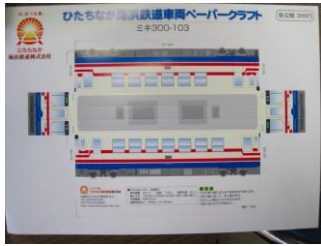

<ペーパークラフト> ¥200

ミキ 300-103
(作成前)