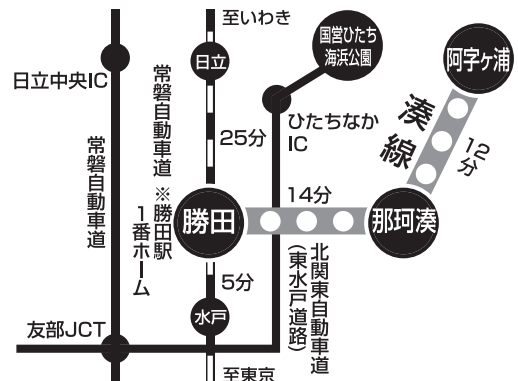

- オリジナルスイーツの販売 (グレートリーフ)
- 駅前臨時無料駐車場 (約200台)

那珂湊駅

- 地元特産品の販売
- 海の生き物はく製展示
- 地元高校生の物販及びPR
- 鉄道グッズ販売
- やきそば選手権 (3710屋特設会場)
- 鉄道写真家広田泉氏によるトークショー

平磯駅

- 地元食材の無料配布 (平磯海岸特設会場)

阿字ヶ浦駅

- ミニSL運行
- 地元食材の無料配布
- こども工作体験・制服写真記念撮影
- 臨時無料駐車場 (約20台)
- 海浜公園までの無料シャトルバス運行

その他

- 車内にて飲料ワゴン販売
- 沿線スタンプラリー
- スタンプラリー抽選会
- 1日フリー切符の割引発売
- 旧型車3両連結運行

那珂湊駅ステージプログラム

司会:IBS 木村 仁美さん

- 10:30~ イベント開会式
- 11:00~ 平磯保育園児による太鼓演奏
- 11:40~ おはやし披露
- 12:20~ フラダンスショー
- 13:00~ Re:La-Xionによるライブ
- 13:35~ サウンドシップによる音楽演奏
- 14:10~ みなと源太さんの演奏

※駐車場には限りがありますので、当日は公共交通機関をご利用ください。

応援イベント

同日イベント開催! 「もっと元気にひたちなか」
阿字ヶ浦海岸及び堀出神社にて! 内容詳細は下記にご連絡ください。
お問い合わせ先:
NPO法人グリーンピュア Tel.029-219-6359