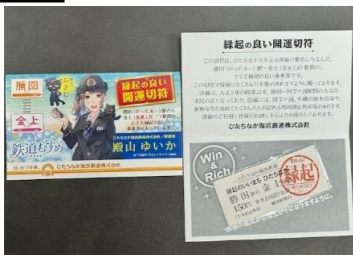

4 駅ネコキーホルダー

500円

5 ノート

100円

6 駅名標キーホルダー
(阿字ヶ浦駅)

500円

7 駅ネコ ポストカード

350円

8 銚子電鉄
めれせんべい

各裡500円

9 鉄道神社御守

700円

10 鉄道神社御札

1,000円

11 縁起切符

150円